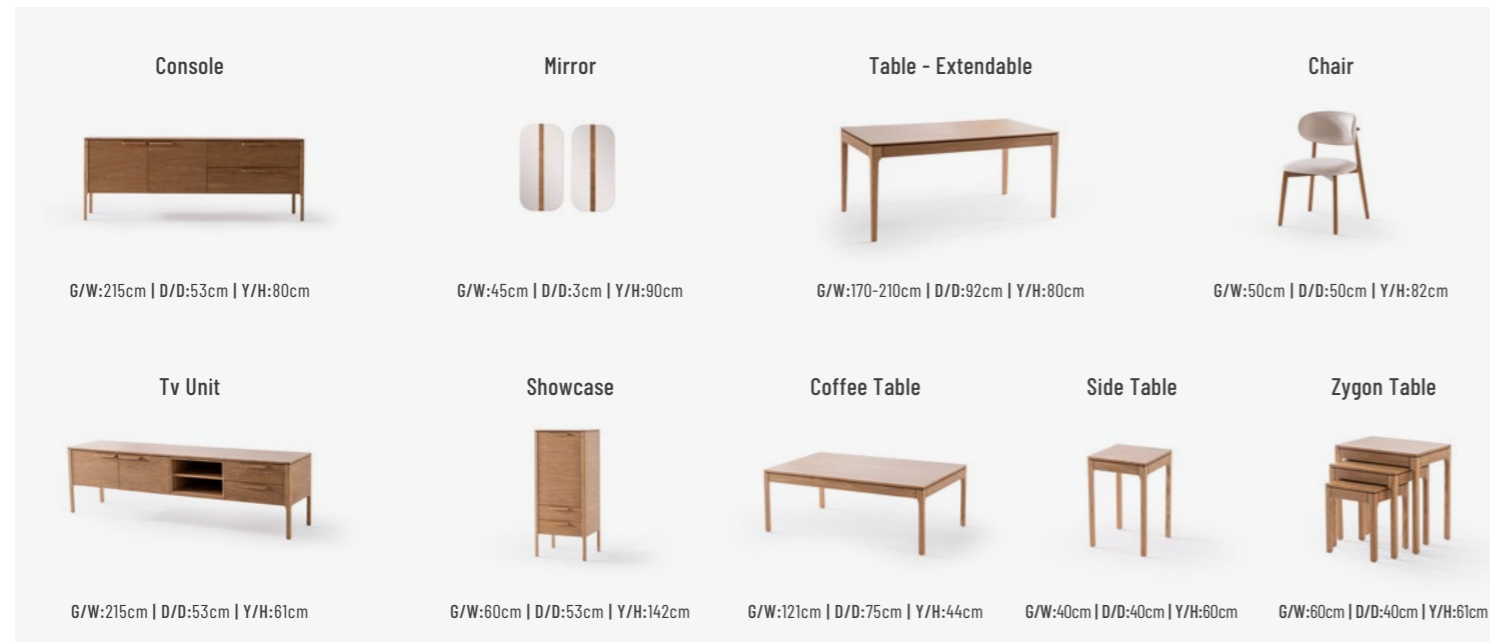

G/W:57cm | D/D:53cm | Y/H:82cm

Tv Unit

G/W:240cm | D/D:50cm | Y/H:51cm

Tv Top Block Bookshelf

G/W:100cm | D/D:31cm | Y/H:31cm
G/W:100cm | D/D:23cm | Y/H:60cm

Side Table

G/W:51cm | D/D:51cm | Y/H:42cm

Coffee Table

1 Seater Armless

G/W:95cm | D/D:110cm | Y/H:80cm

1 Seater Armless

G/W:110cm | D/D:110cm | Y/H:80cm

Armchair

G/W:88cm | D/D:88cm | Y/H:80cm

OSCAR | DININGROOM

OSCAR | SOFAS